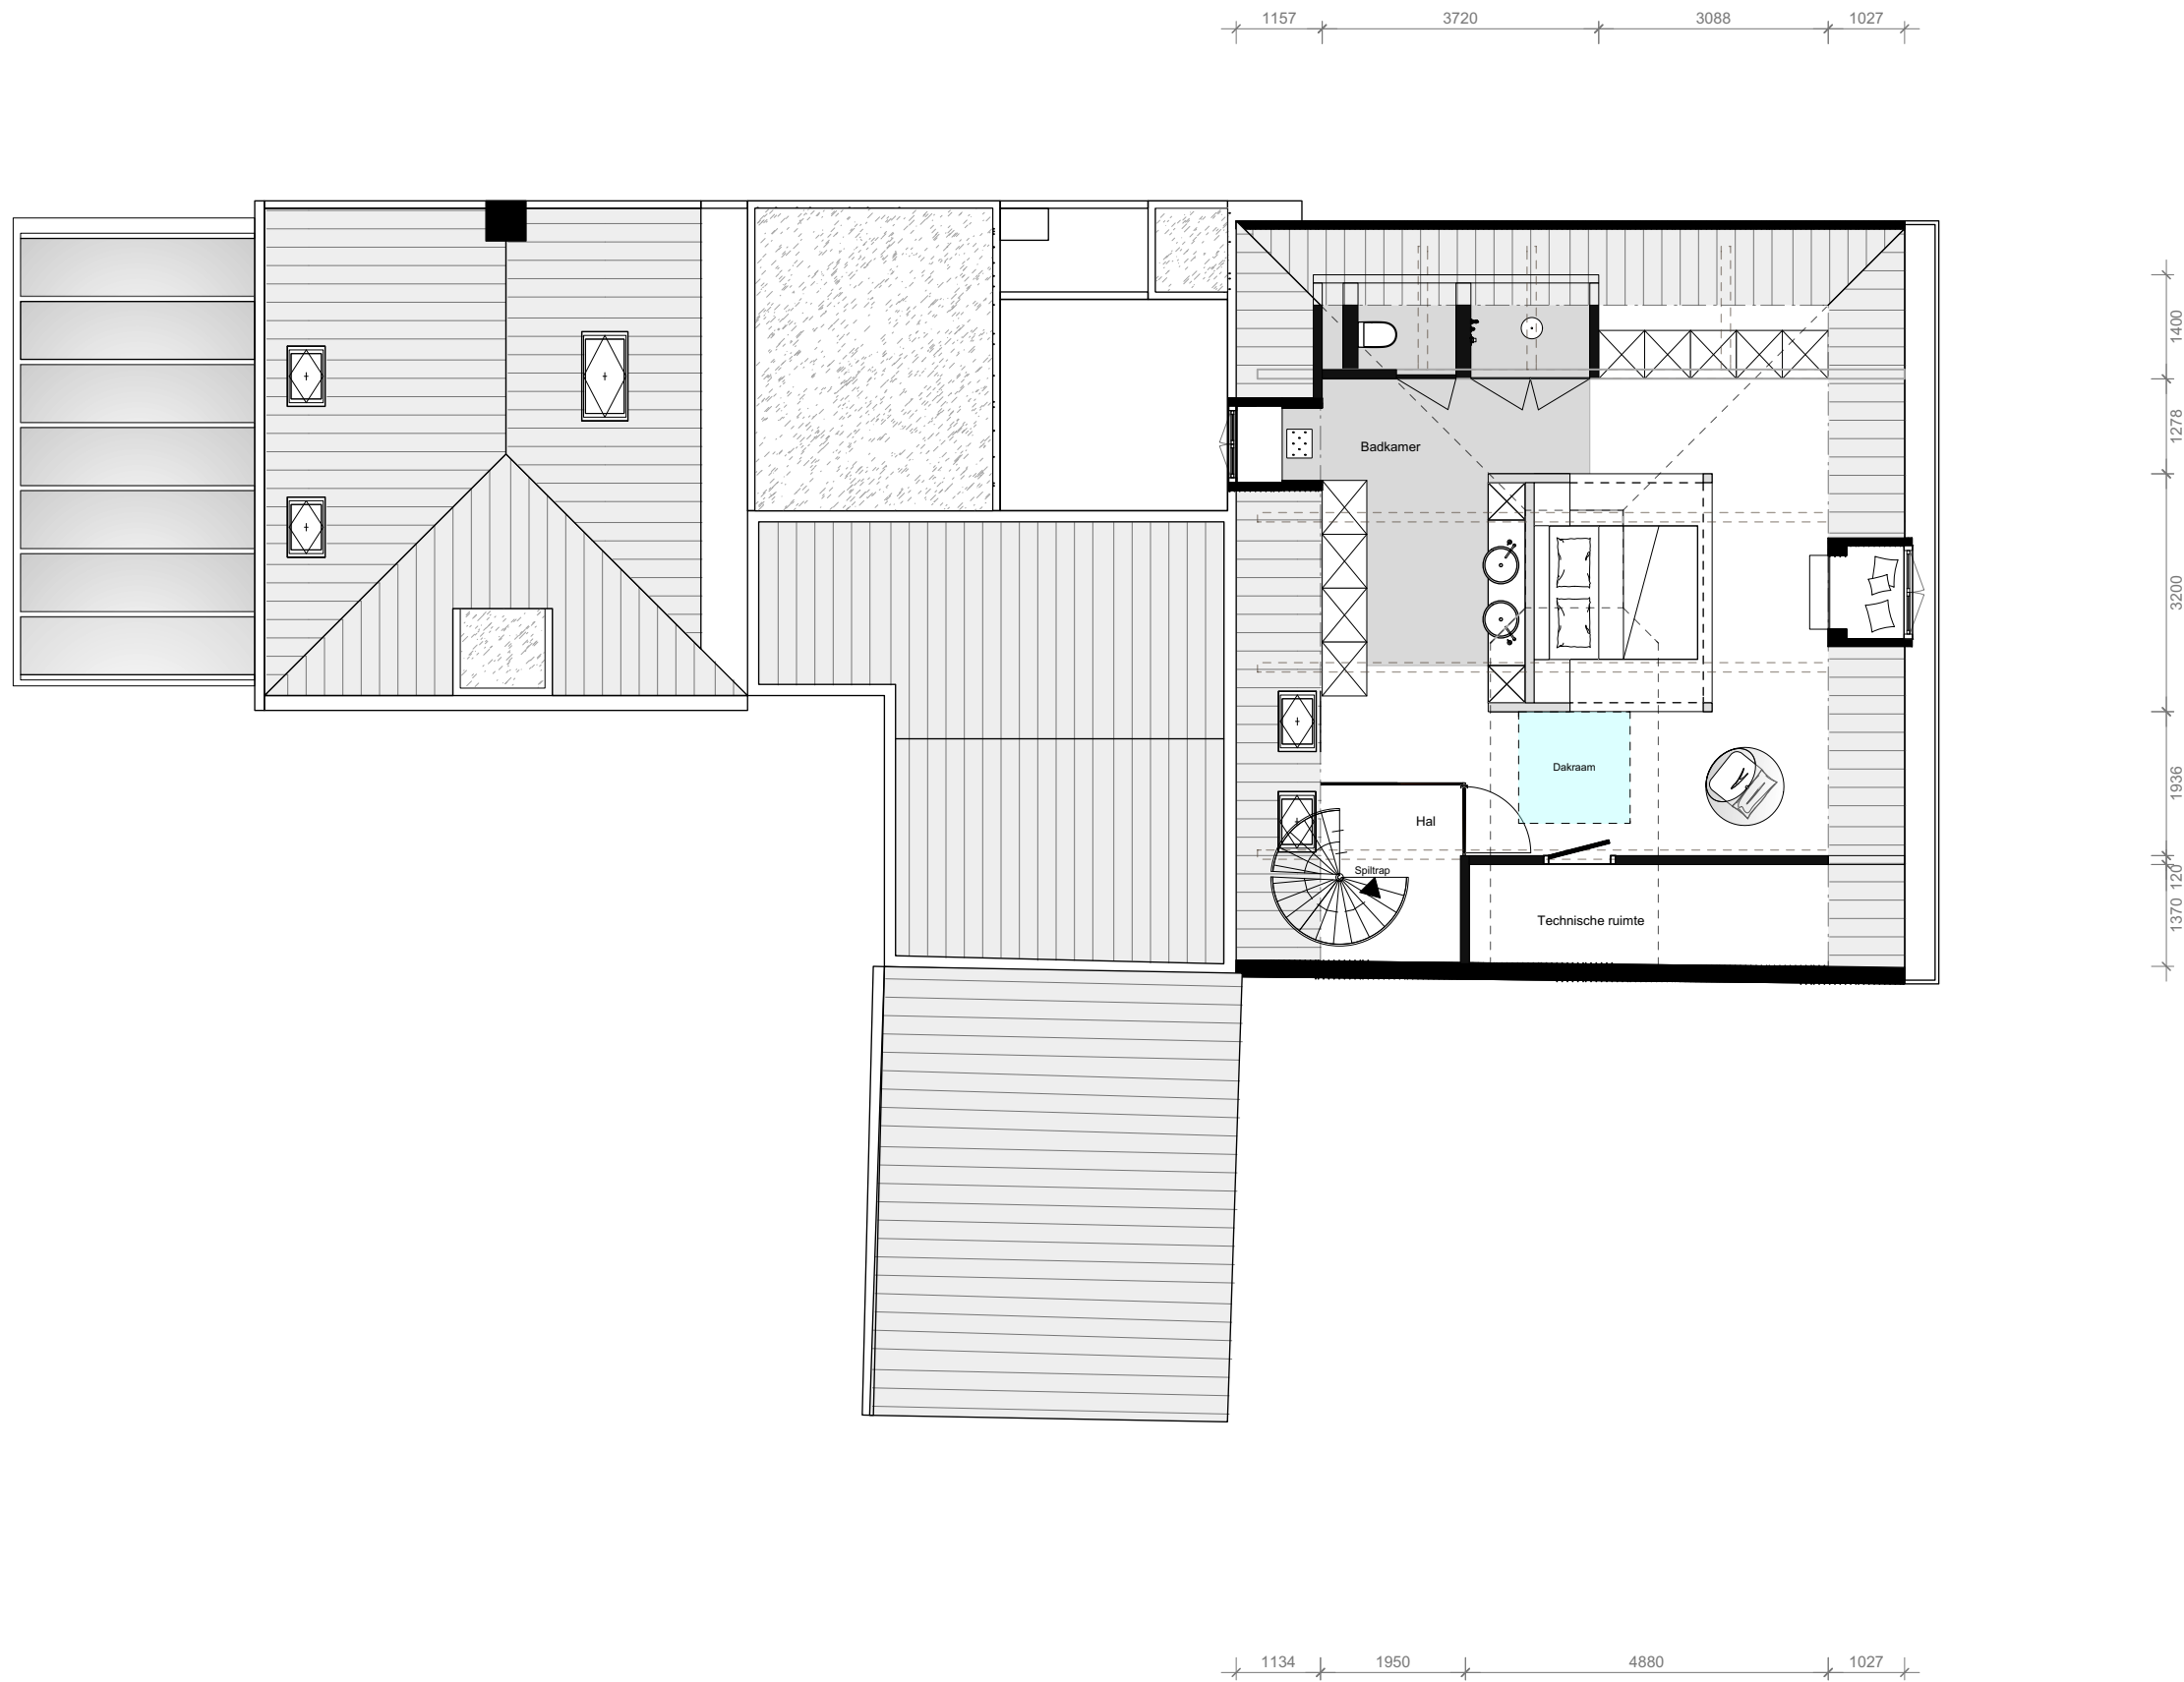

Datum:
06-10-2022
Revisie:
Schaal:
1:100

Formaat:
ISO A3
Alle maten in het werk controleren
© copyright Studio Ruim. Alle rechten voorbehouden.

RUIM

RUIM

RUIM

RUIM

RUIM

RUIM