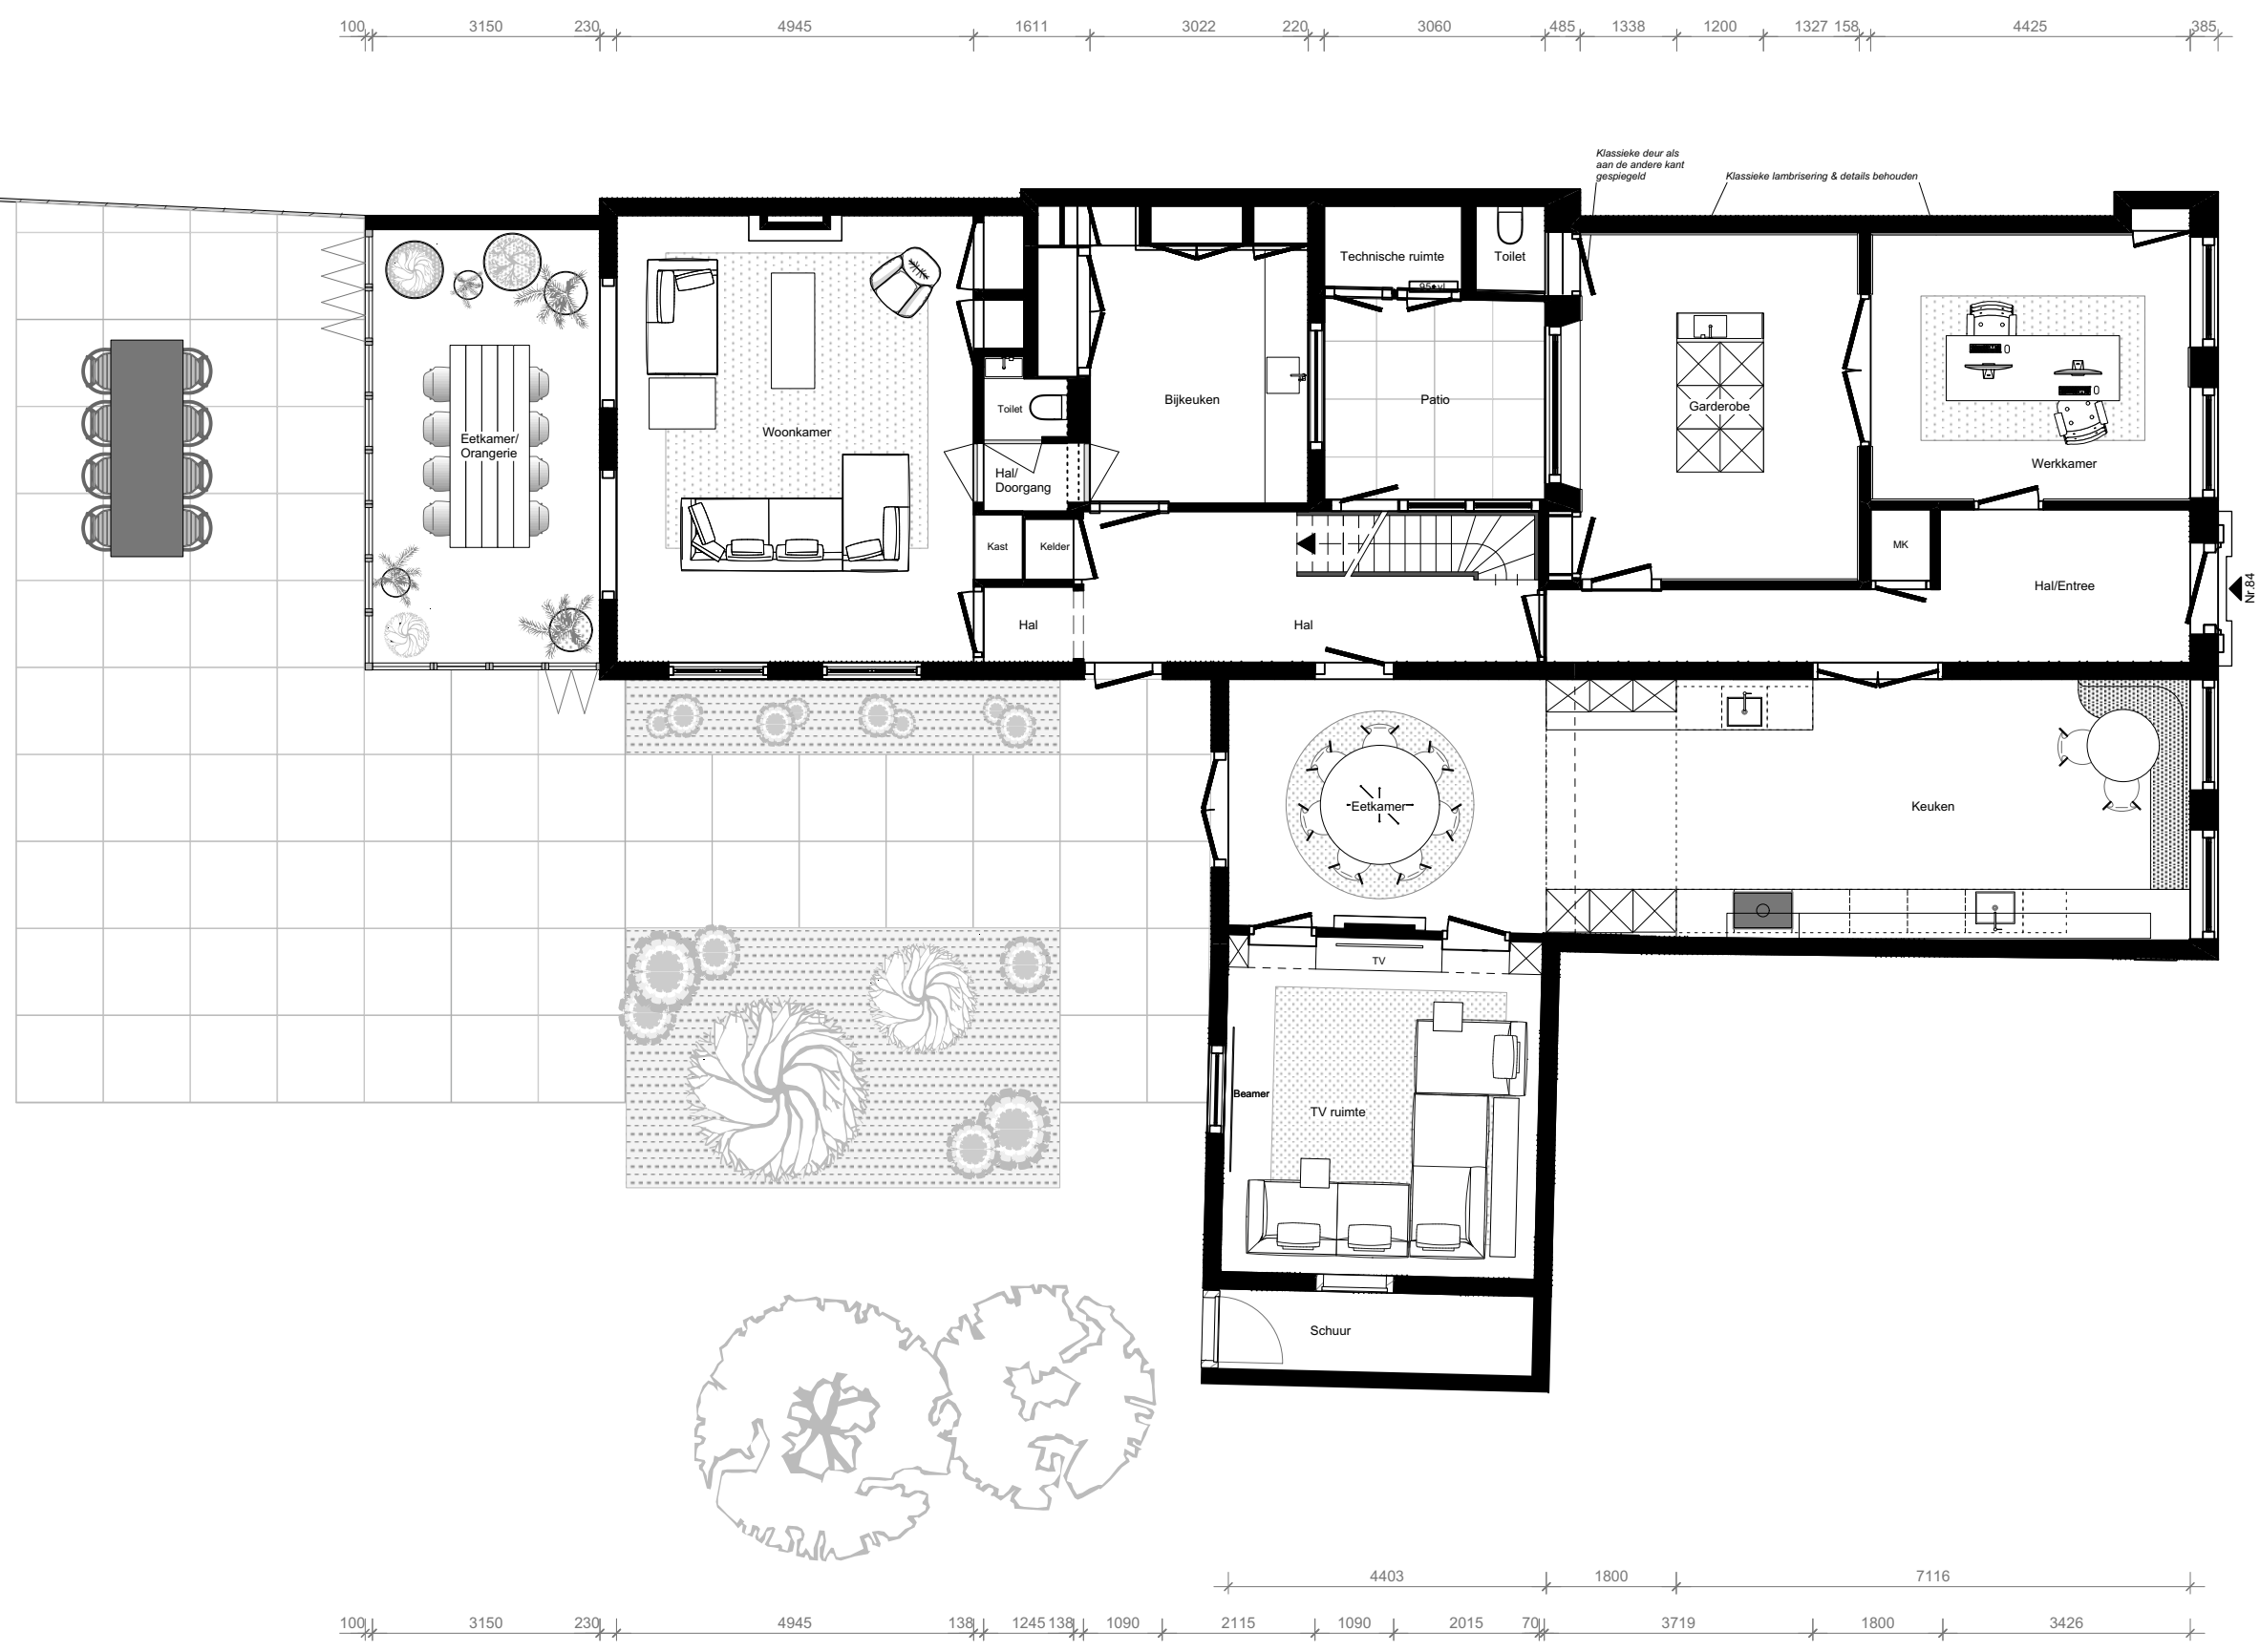

Datum:
06-10-2022
Revisie:
Schaal:
1:100

Formaat:
ISO A3
Alle maten in het werk controleren
© copyright Studio Ruim. Alle rechten voorbehouden.

RUIM

RUIM

RUIM

RUIM

RUIM

RUIM